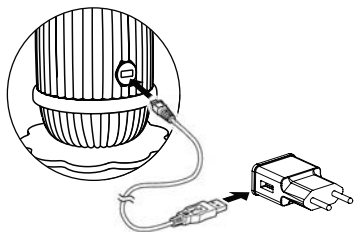

CUIDADO DE LA BATERÍA

La primera carga deberá durar 7 horas. Sólo deben emplearse los cargadores USB que se recomiendan en las especificaciones de la lámpara. Las recargas siguientes durarán aproximadamente 4 horas.

Una reducción inesperada de la intensidad de la luz indicará que la batería se está agotando. Recárguela en ese momento y evite que se descargue por completo.

Por otro lado, recomendamos que, una vez al mes, efectúe un ciclo completo de "descarga-carga".

Si va a almacenar la lámpara durante un periodo prolongado (meses), asegúrese de que está cargada al 50% (2 horas).

La lámpara está diseñada para ser utilizada con la batería de manera autónoma y no conectada a la red. Los LEDs son elementos electrónicos y, como tales, muy sensibles a la temperatura, por lo que la lámpara debe alejarse de focos de calor y no exponerse a temperaturas muy elevadas mientras funciona.