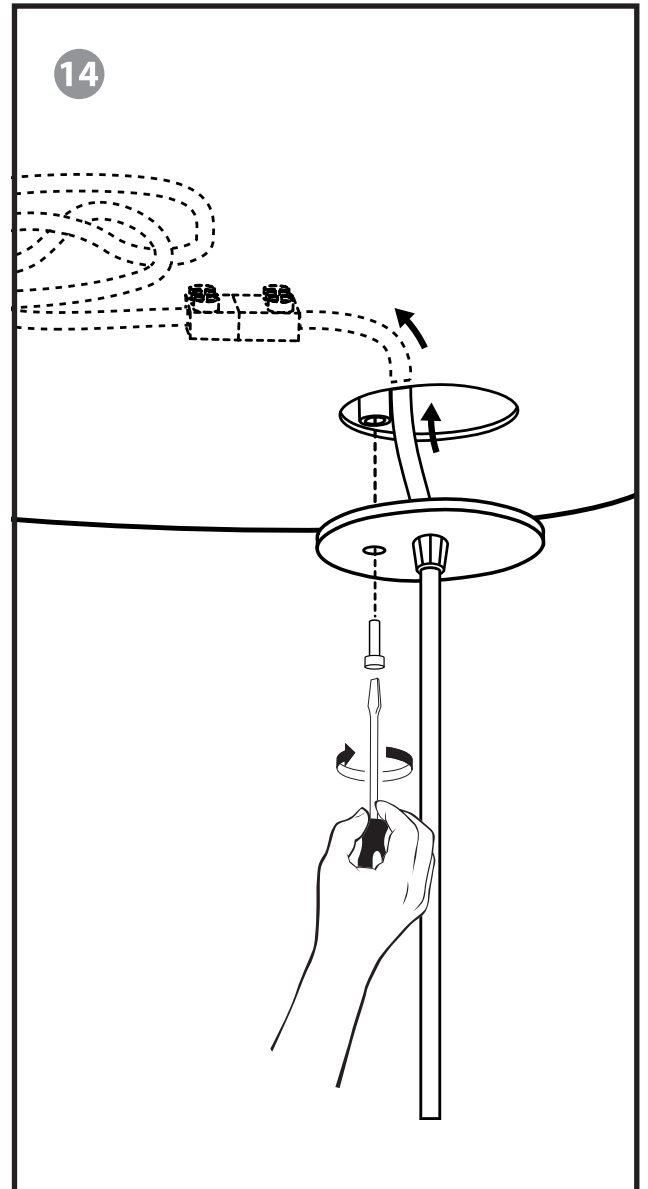

Box reference:

01023536 (CE-UK)
01023537 (US)
01023538 (JP)

"D"

Box reference:

01023539 (CE-UK)
01023540 (US)
01023541 (JP)

18-lights version

25-lights version

13