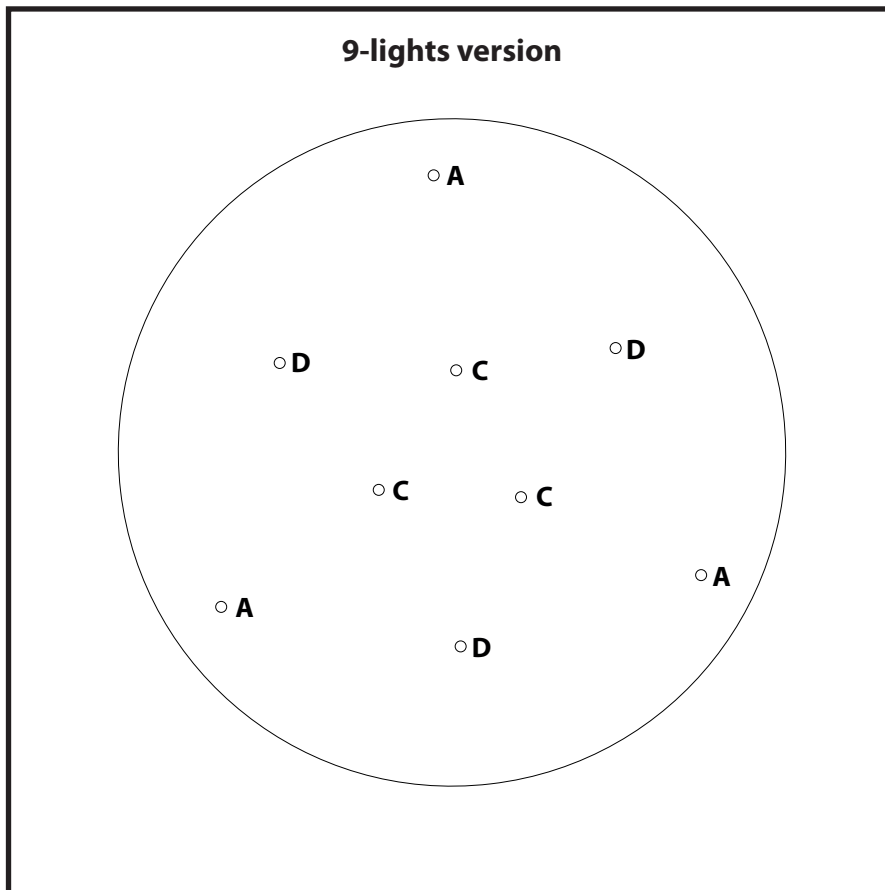

Box reference:

01023536 (CE-UK)
01023537 (US)
01023538 (JP)

"D"

Box reference:

01023539 (CE-UK)
01023540 (US)
01023541 (JP)

18-lights version

25-lights version

13