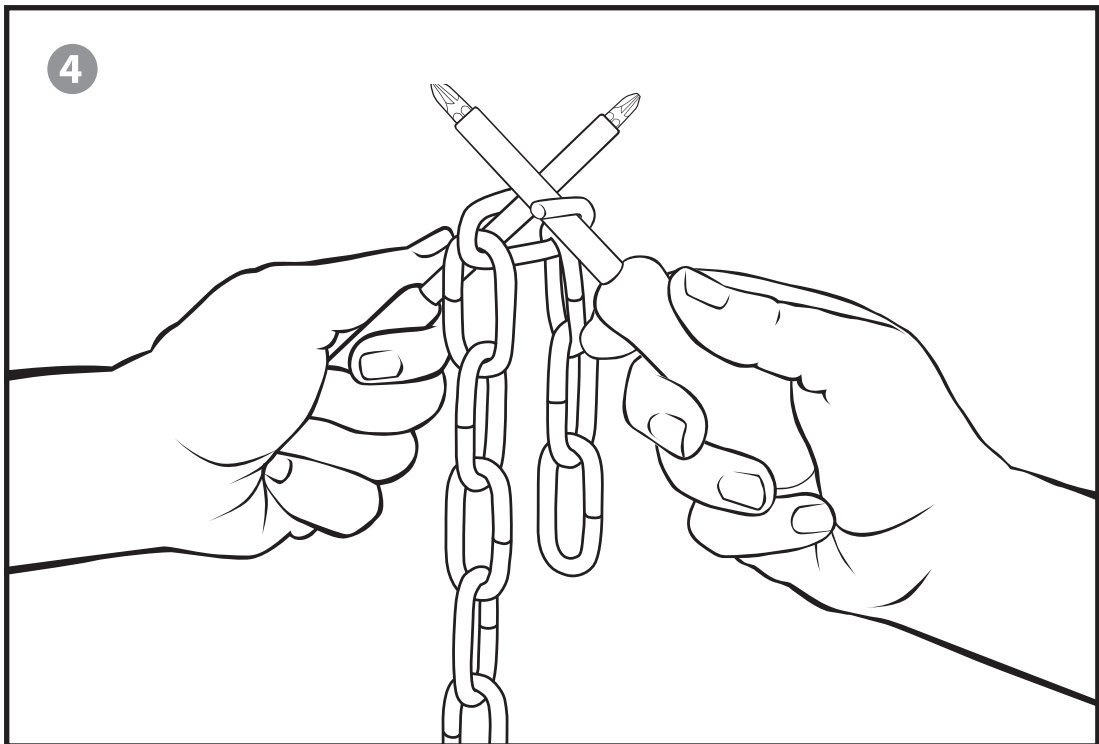

CHANDELIER BELLE DE NUIT

INSTALLATION GUIDE (US)

LLADRÓ
HANDMADE PORCELAIN
Spain

56 - 40 - 24 - 12 LIGHTS

(v6. 04-2017)

Lladró, S.A. Ctra Alboraya s/n - Polígono Lladró 46016 Tavernes Blanques - Valencia (Spain)