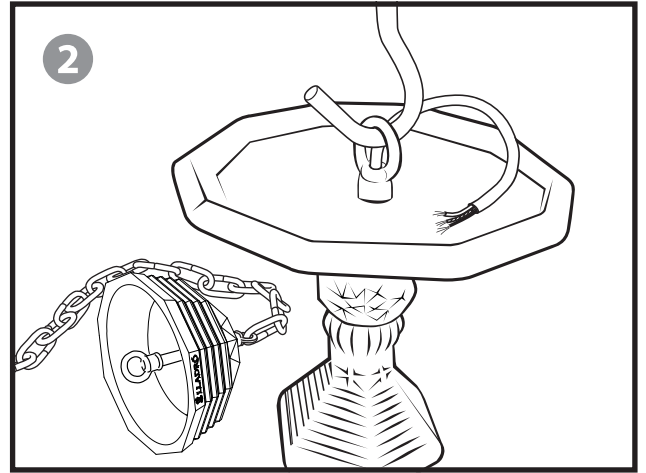

CHANDELIER BELLE DE NUIT

INSTALLATION GUIDE (US)

LLADRÓ
HANDMADE PORCELAIN
Spain

56 - 40 - 24 - 12 LIGHTS

(v6. 04-2017)

Lladró, S.A. Ctra Alboraya s/n - Polígono Lladró 46016 Tavernes Blanques - Valencia (Spain)