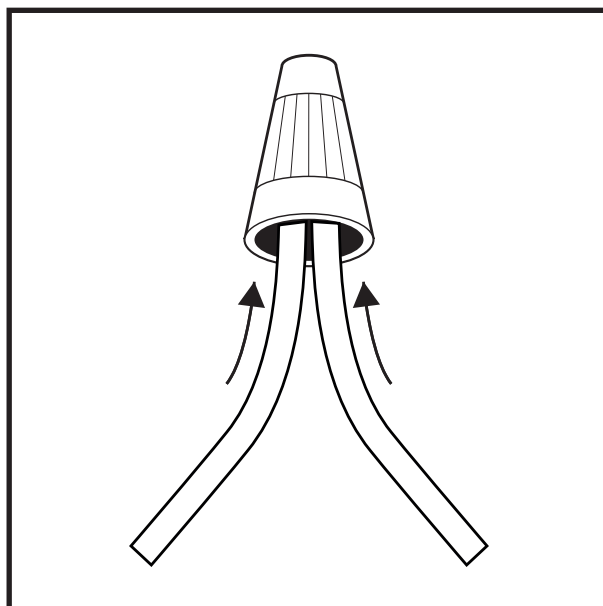

CHANDELIER BELLE DE NUIT

INSTALLATION GUIDE (US)

LLADRÓ
HANDMADE PORCELAIN
Spain

56 - 40 - 24 - 12 LIGHTS

(v6. 04-2017)

Lladró, S.A. Ctra Alboraya s/n - Polígono Lladró 46016 Tavernes Blanques - Valencia (Spain)