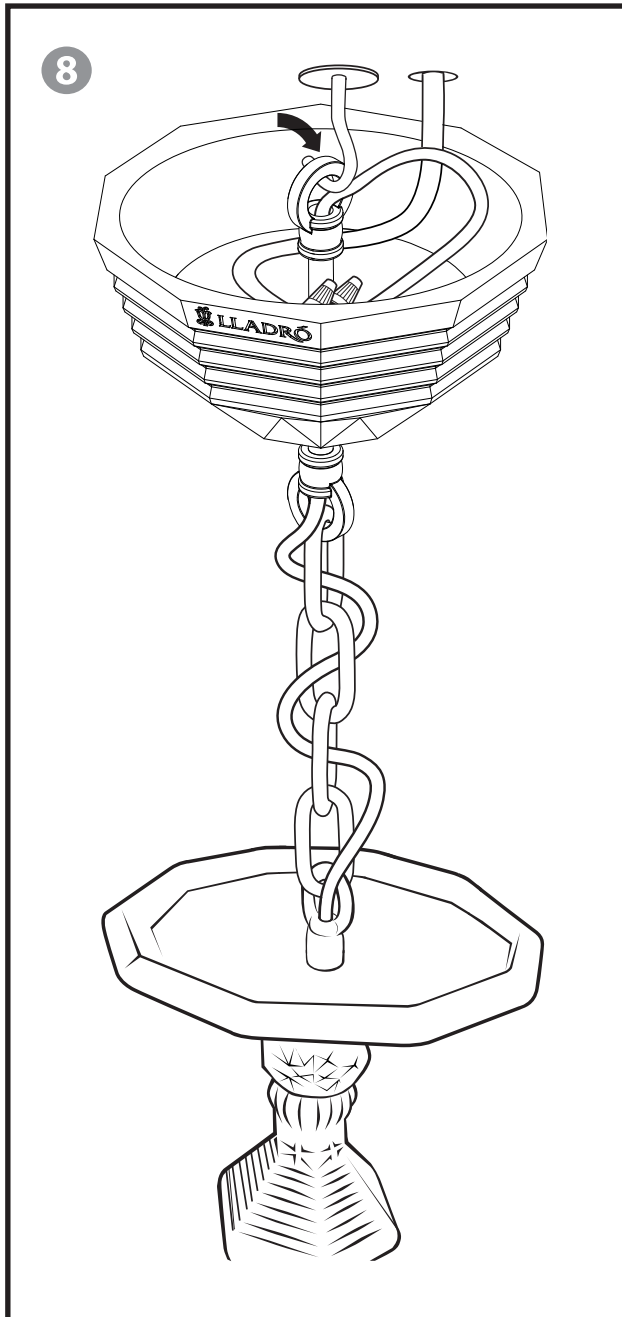

CHANDELIER BELLE DE NUIT

INSTALLATION GUIDE (US)

LLADRÓ
HANDMADE PORCELAIN
Spain

56 - 40 - 24 - 12 LIGHTS

(v6. 04-2017)

Lladró, S.A. Ctra Alboraya s/n - Polígono Lladró 46016 Tavernes Blanques - Valencia (Spain)