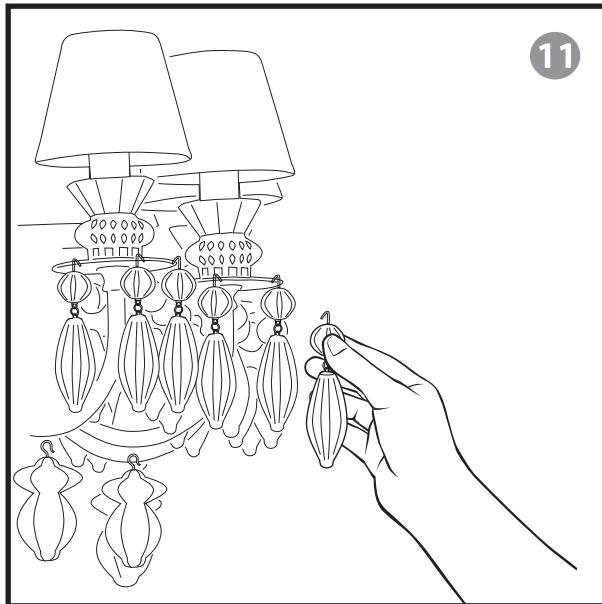

CHANDELIER BELLE DE NUIT

INSTALLATION GUIDE (US)

LLADRÓ
HANDMADE PORCELAIN
Spain

56 - 40 - 24 - 12 LIGHTS

(v6. 04-2017)

Lladró, S.A. Ctra Alboraya s/n - Polígono Lladró 46016 Tavernes Blanques - Valencia (Spain)