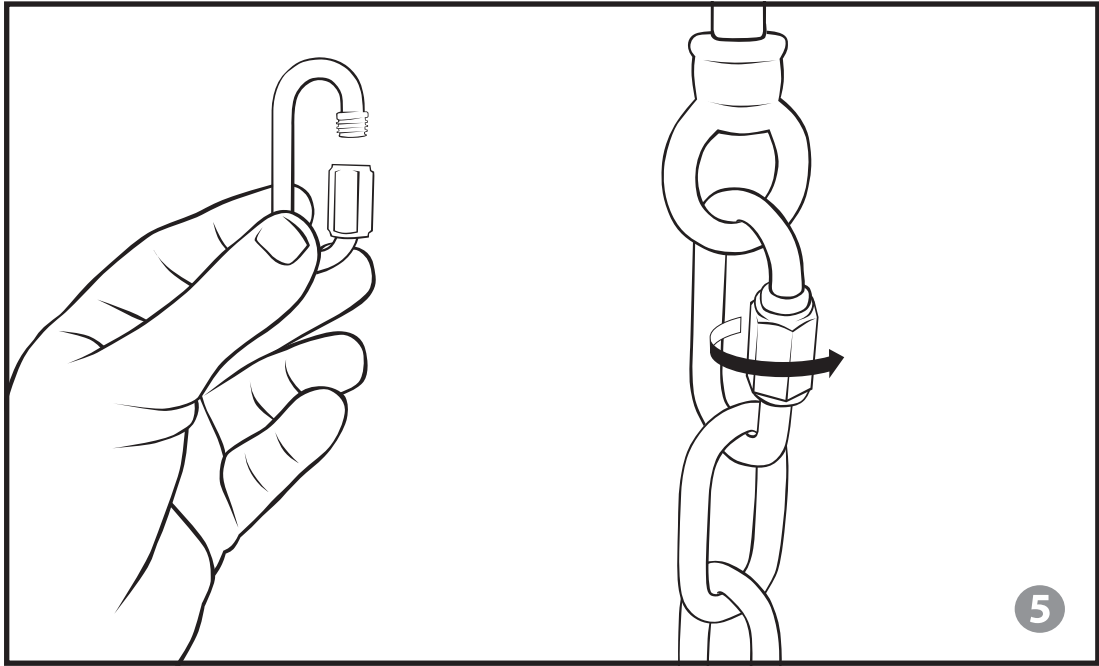

CHANDELIER BELLE DE NUIT

INSTALLATION GUIDE (US)

LLADRÓ
HANDMADE PORCELAIN
Spain

56 - 40 - 24 - 12 LIGHTS

(v6. 04-2017)

Lladró, S.A. Ctra Alboraya s/n - Polígono Lladró 46016 Tavernes Blanques - Valencia (Spain)