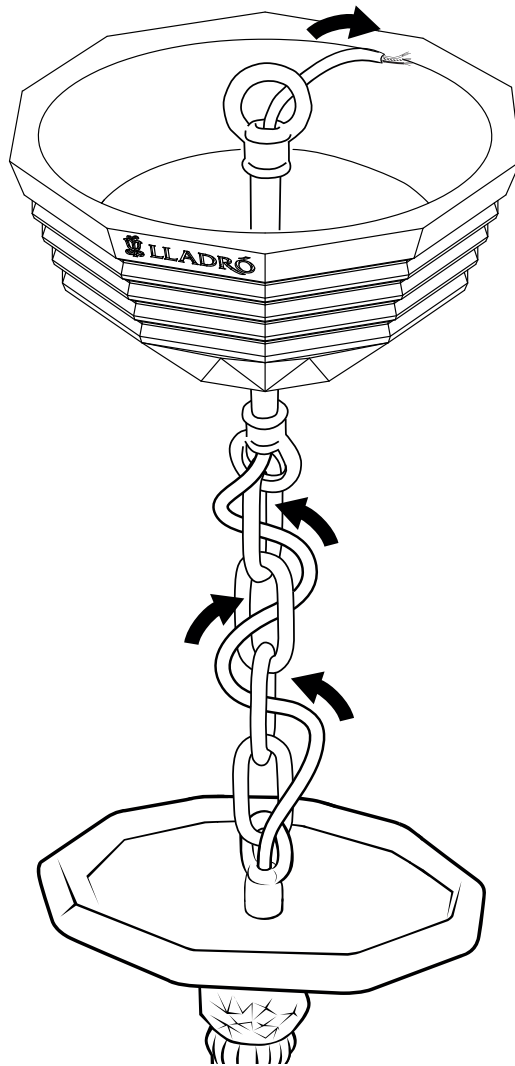

CHANDELIER BELLE DE NUIT

INSTALLATION GUIDE (US)

LLADRÓ
HANDMADE PORCELAIN
Spain

56 - 40 - 24 - 12 LIGHTS

(v6. 04-2017)

Lladró, S.A. Ctra Alboraya s/n - Polígono Lladró 46016 Tavernes Blanques - Valencia (Spain)