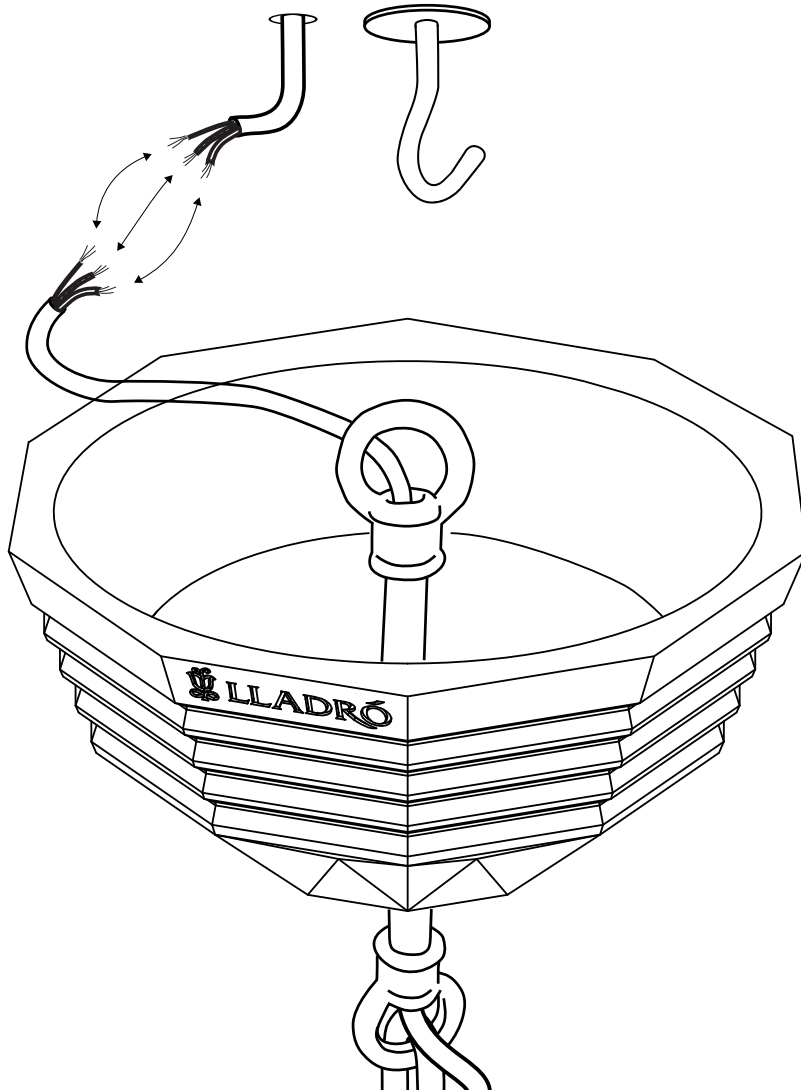

CHANDELIER BELLE DE NUIT

INSTALLATION GUIDE (US)

LLADRÓ
HANDMADE PORCELAIN
Spain

56 - 40 - 24 - 12 LIGHTS

(v6. 04-2017)

Lladró, S.A. Ctra Alboraya s/n - Polígono Lladró 46016 Tavernes Blanques - Valencia (Spain)