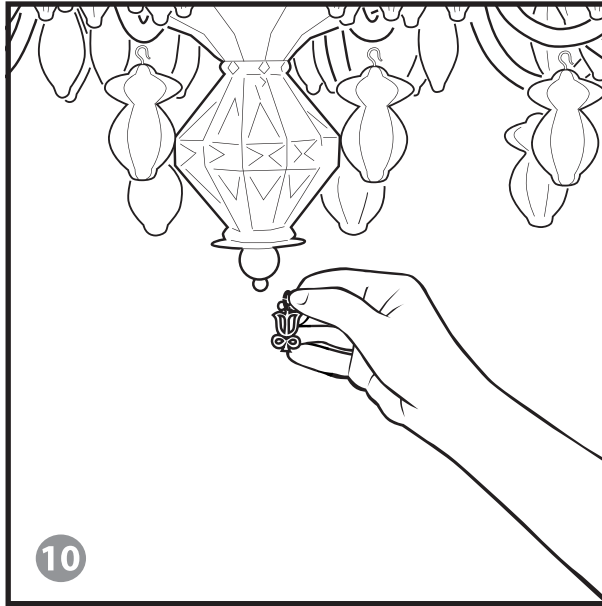

CHANDELIER BELLE DE NUIT

INSTALLATION GUIDE (US)

LLADRÓ
HANDMADE PORCELAIN
Spain

56 - 40 - 24 - 12 LIGHTS

(v6. 04-2017)

Lladró, S.A. Ctra Alboraya s/n - Polígono Lladró 46016 Tavernes Blanques - Valencia (Spain)