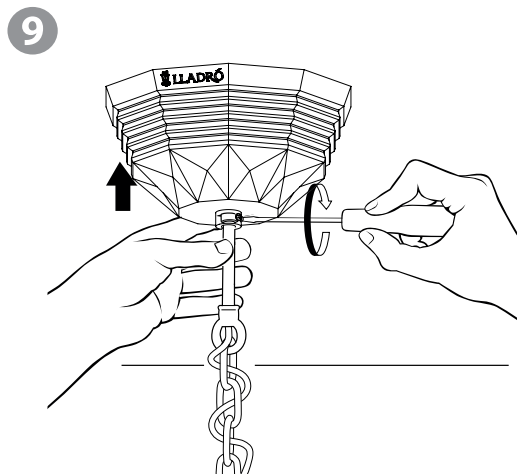

CHANDELIER BELLE DE NUIT

INSTALLATION GUIDE (US)

LLADRÓ
HANDMADE PORCELAIN
Spain

56 - 40 - 24 - 12 LIGHTS

(v6. 04-2017)

Lladró, S.A. Ctra Alboraya s/n - Polígono Lladró 46016 Tavernes Blanques - Valencia (Spain)